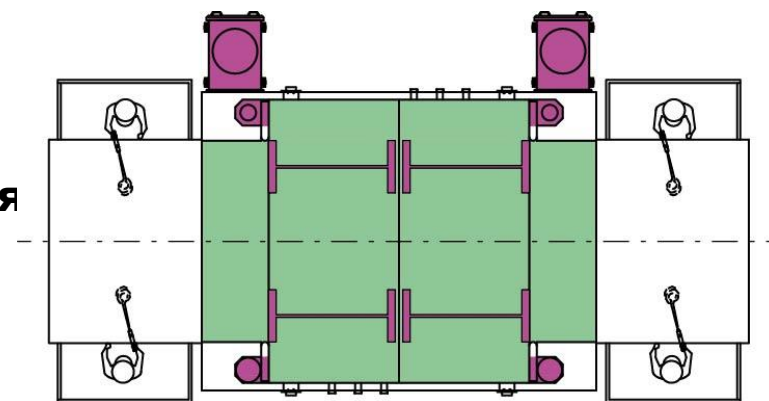

MagicCompact XXL