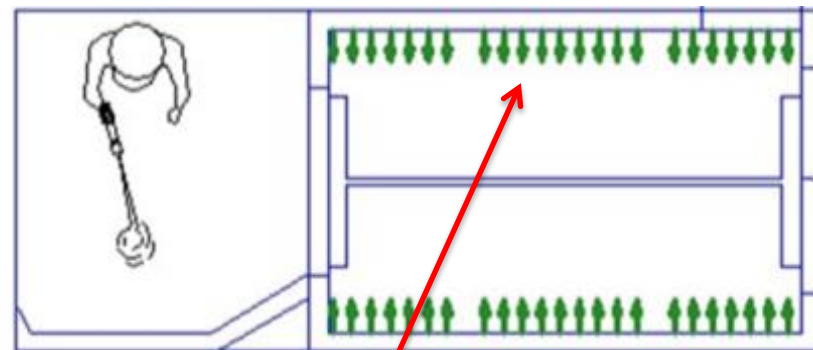

Automatic air-knives