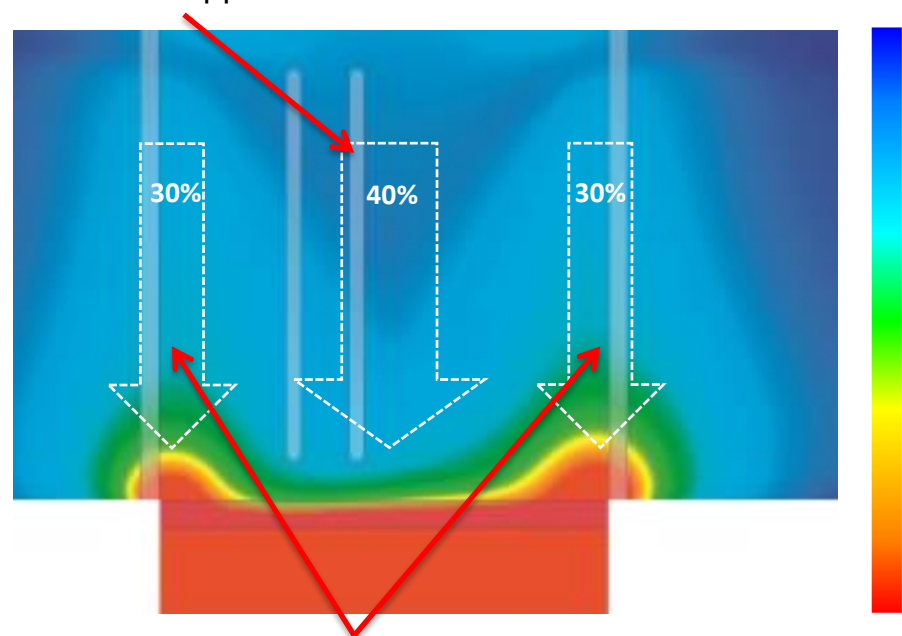

Простая смена
цвета

Идеальное решение
для любых нужд

EquiFlow: как это работает?

- Н-образная прорезь для отвода воздуха в полу кабины создает идеальное распределение воздушного потока.
 - 40% вытяжки воздуха в зоне автоматической окраски
 - 2 x 30% вытяжки воздуха на входе / выходе, ближе к ручным постам
- Технология EquiFlow **запатентована Gema**

Идеальная доставка воздуха

- Технология EquiFlow создает идеальные рабочие условия в каждой секции камеры порошкового покрытия.
- **Плавный и однородный поток воздуха в центральной зоне обеспечивает идеальные условия нанесения порошка для автоматической окраски.**
- Сильный поток воздуха на входе / выходе предотвращает выход порошка из кабины и создает оптимальные рабочие условия для операторов подкраски.

Smooth central airflow,
ideal for the
automatic application

Поток воздуха предотвращает
выход порошка

Легкая смена цвета

Концепция единого канала уменьшает усилия по очистке.

- Простая и удобная очистка геометрии канала.
- Чистящий инструмент для легкой и точной чистки канала.