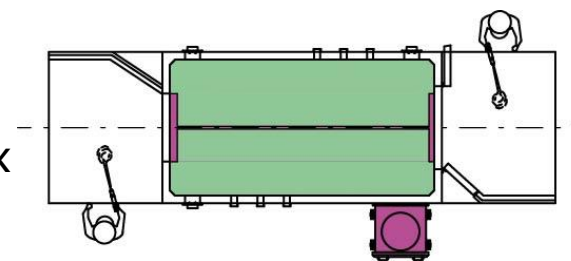

MagicCompact EquiFlow