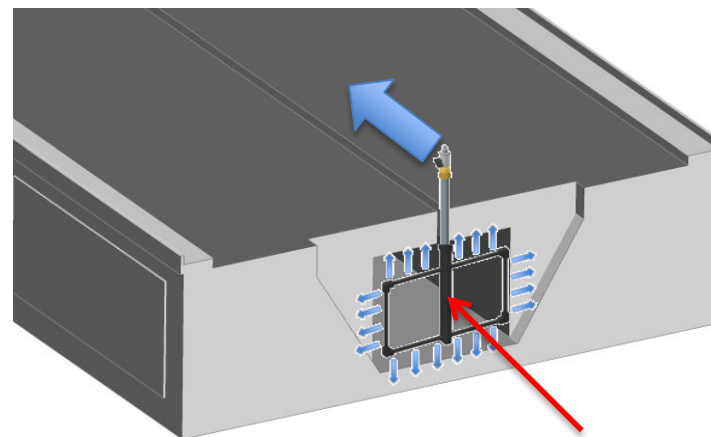

Легкая смена цвета

Концепция единого канала уменьшает усилия по очистке.

- Простая и удобная очистка геометрии канала.
- Чистящий инструмент для легкой и точной чистки канала.

Автоматические воздушные лезвия в полу кабины предотвращают накопление краски.

Усиленный пол кабины, позволяющий ходить по нему, дает возможность очищать стены кабины изнутри.

Инструмент для очистки