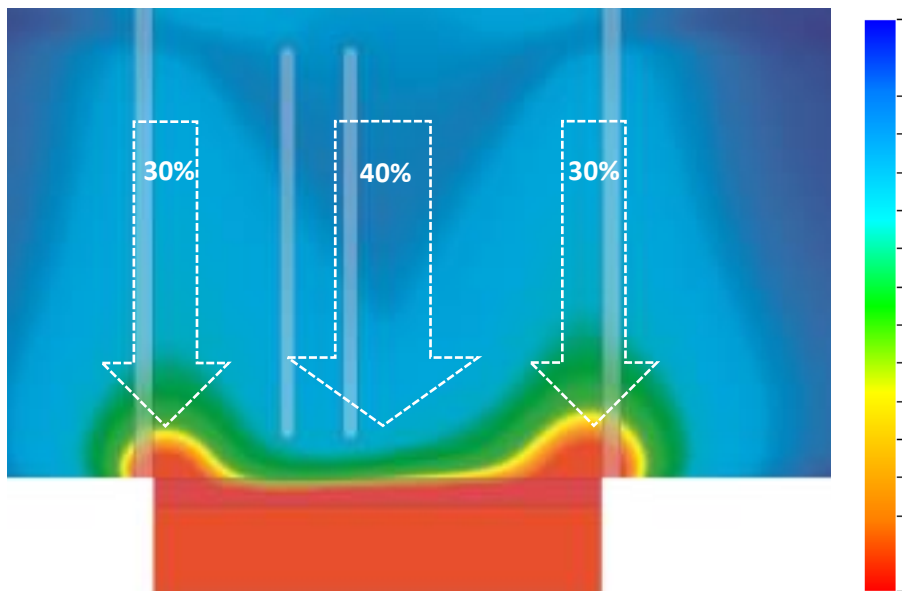

EquiFlow: интеллектуальное распределение ВОЗДУШНОГО ПОТОКА

Запатентованная технология EquiFlow обеспечивает мощную вытяжку воздуха в отверстиях кабины и в автоматической секции.

Идеальное распределение
воздуха

Простая смена
цвета

Идеальное решение
для любых нужд

EquiFlow: как это работает?

- Н-образная прорезь для отвода воздуха в полу кабины создает идеальное распределение воздушного потока.
 - 40% вытяжки воздуха в зоне автоматической окраски
 - 2 x 30% вытяжки воздуха на входе / выходе, ближе к ручным постам
- Технология EquiFlow **запатентована Gema**

Идеальная доставка воздуха

- Технология EquiFlow создает идеальные рабочие условия в каждой секции камеры порошкового покрытия.
- **Плавный и однородный поток воздуха в центральной зоне обеспечивает идеальные условия нанесения порошка для автоматической окраски.**
- Сильный поток воздуха на входе / выходе предотвращает выход порошка из кабины и создает оптимальные рабочие условия для операторов подкраски.

Smooth central airflow,
ideal for the
automatic application

Поток воздуха предотвращает
выход порошка

Легкая смена цвета

Концепция единого канала уменьшает усилия по очистке.

- Простая и удобная очистка геометрии канала.
- Чистящий инструмент для легкой и точной чистки канала.