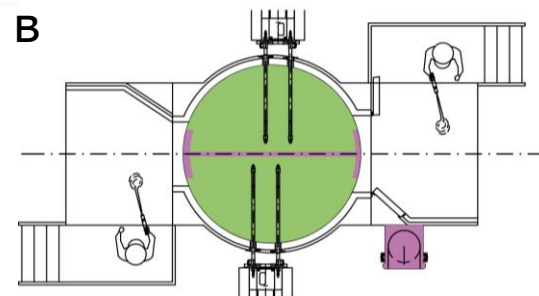

Идеальное решение для любых нужд клиента

Технология EquiFlow может использоваться в различных вариантах компоновки кабины

- **MagicCylinder** EquiFlow, уникальная цилиндрическая кабина
- **MagicCompact** EquiFlow, компактное решение для смены цвета
- **MagicCompact XXL** для крупногабаритных деталей
- Опционально на ручных постах окраски в любых кабинах
- **Отличная производительность, надежность и простота обслуживания в каждом решении**

MagicCylinder EquiFlow