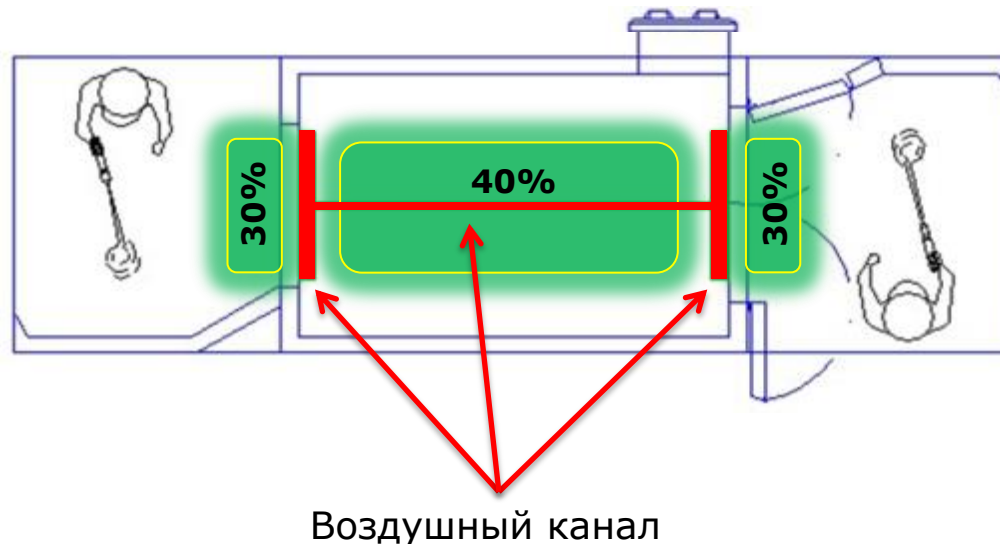

EquiFlow: интеллектуальное распределение ВОЗДУШНОГО ПОТОКА

Запатентованная технология EquiFlow обеспечивает мощную вытяжку воздуха в отверстиях кабины и в автоматической секции.

Идеальное распределение
воздуха

Простая смена
цвета

Идеальное решение
для любых нужд

EquiFlow: как это работает?

- Н-образная прорезь для отвода воздуха в полу кабины создает идеальное распределение воздушного потока.
 - 40% вытяжки воздуха в зоне автоматической окраски
 - 2 x 30% вытяжки воздуха на входе / выходе, ближе к ручным постам
- Технология EquiFlow **запатентована Gema**

Идеальная доставка воздуха

- Технология EquiFlow создает идеальные рабочие условия в каждой секции камеры порошкового покрытия.
- **Плавный и однородный поток воздуха в центральной зоне обеспечивает идеальные условия нанесения порошка для автоматической окраски.**
- Сильный поток воздуха на входе / выходе предотвращает выход порошка из кабины и создает оптимальные рабочие условия для операторов подкраски.