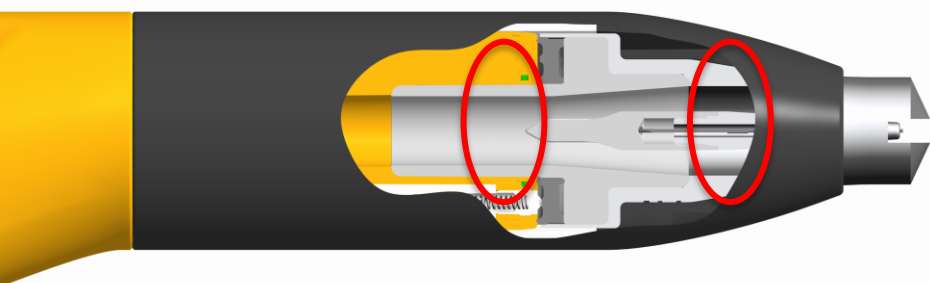

Лучшие пистолеты для смены цвета

Оптимизированная конструкция, гладкий материал и инновационные насадки делают пистолеты Gema лучшими для изменения цвета.

reddot award 2014
winner

Идеальная внутренняя
конструкция порошкового
канала

Optimized
gun body design

High quality
non-stick material

© 2015 by Gema Switzerland GmbH - All rights reserved.

Идеальная конструкция для выхода порошка

- Внутренний диаметр пистолета одинаковый, что обеспечивает непрерывный выход порошка
- Эти функции предотвращают отложение порошка внутри пистолета и облегчают процедуры очистки.

Результат:

- **прямой путь без осаждения**
- **постоянный выход порошка**

Улучшенный корпус

- Корпус OptiGun имеет незначительные перепады
- Это сильно уменьшает накопление порошка на корпусе пистолета в процессе нанесения.
- Корпус пистолета легко очищать при помощи внешнего обдува

Результат:

- **Плавный выход порошка и быстрая смена цвета**